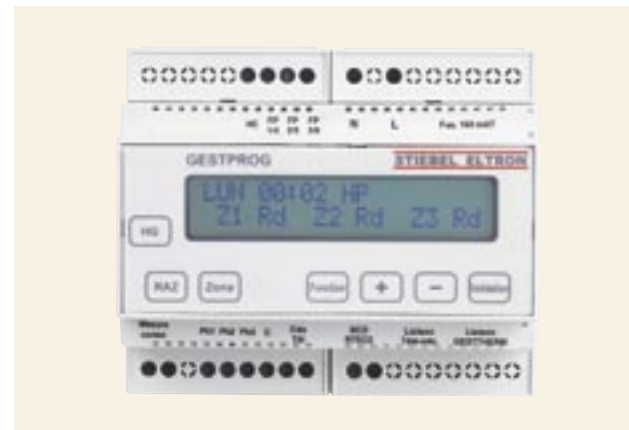

L'INTELLIGENCE DE VOTRE CHAUFFAGE.

GESTPROG.

La chaleur à la carte | Le système de gestion GESTPROG comprend :

Un boîtier technique à installer dans le tableau électrique

Un boîtier de programmation

Des décodeurs à intégrer dans les appareils

Boîtier de programmation GESTPROG

LES 2 FONT LA PAIRE.

Vous souhaitez encore optimiser votre installation et profiter encore plus des tarifs heures pleines/heures creuses ?

STIEBEL ELTRON vous propose d'associer des radiateurs à accumulation de la gamme AMBITION à vos radiateurs QUIERO. Les radiateurs à accumulation assureront le chauffage de base des pièces de vie en accumulant la chaleur pendant les heures creuses. Vos radiateurs QUIERO vous fourniront à la demande, la chaleur pour les pièces nécessitant un chauffage temporaire.