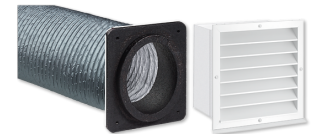

# Kit LSWP 315-2 S AWG GL

ACCESSOIRES

RÉF. PRODUIT: 237763

## Les principales caractéristiques

Set LSWP 315-0,7/2/3/4 S AWG GL avec grille de protection contre les intempéries laqué gris

Type	Kit LSWP 315-2 S AWG GL	Kit LSWP 315-3 S AWG GL	Kit LSWP 315-4 S AWG GL
Réf. à commander	237763	237764	237766
Couleur	RAL 9006	RAL 9006	RAL 9006
Largeur nominale	315 mm	315 mm	315 mm
Longueur	2 m	3 m	4 m

#### Caractéristiques techniques

---

Type	Kit LSWP 315-3 S AWG L	Kit LSWP 315-4 S AWG SR	Kit LSWP 315-0,7 S AWG GL
Réf. à commander	237760	236933	237762
Couleur	Aluminium, anodisé naturel	argent métallisé	RAL 9006
Largeur nominale	315 mm	315 mm	315 mm
Longueur	3 m	4 m	0,7 m

#### Caractéristiques techniques

Type	Set LSWP 315-2 S AWG L	Set LSWP 315-4 S AWG L	Set LSWP 315-2 S AWG SR
Réf. à commander	237759	237761	236931
Couleur	Aluminium, anodisé naturel	Aluminium, anodisé naturel	argent métallisé
Largeur nominale	315 mm	315 mm	315 mm
Longueur	2 m	4 m	2 m