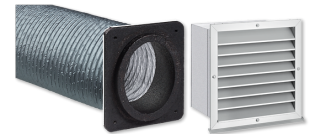

Set LSWP 315-0,7 S AWG SR

ACCESSOIRES

RÉF. PRODUIT: 236930

Les principales caractéristiques

Set LSWP 315-0,7/2/3/4 S AWG SR avec grille de protection contre les intempéries, laquée argent métallisé

Type	Kit LSWP 315-2 S AWG GL	Kit LSWP 315-3 S AWG GL	Kit LSWP 315-4 S AWG GL
Réf. à commander	237763	237764	237766
Couleur	RAL 9006	RAL 9006	RAL 9006
Largeur nominale	315 mm	315 mm	315 mm
Longueur	2 m	3 m	4 m

Caractéristiques techniques

Type	Kit LSWP 315-3 S AWG L	Kit LSWP 315-4 S AWG SR	Kit LSWP 315-0,7 S AWG GL
Réf. à commander	237760	236933	237762
Couleur	Aluminium, anodisé naturel	argent métallisé	RAL 9006
Largeur nominale	315 mm	315 mm	315 mm
Longueur	3 m	4 m	0,7 m

Caractéristiques techniques

Type	Set LSWP 315-2 S AWG L	Set LSWP 315-4 S AWG L	Set LSWP 315-2 S AWG SR
Réf. à commander	237759	237761	236931
Couleur	Aluminium, anodisé naturel	Aluminium, anodisé naturel	argent métallisé
Largeur nominale	315 mm	315 mm	315 mm
Longueur	2 m	4 m	2 m

Caractéristiques techniques

Type	Set LSWP 315-3 S AWG SR	Set LSWP 315-0,7 S AWG L	Set LSWP 315-0,7 S AWG SR
Réf. à commander	236932	237758	236930
Couleur	argent métallisé	Aluminium, anodisé naturel	argent métallisé
Largeur nominale	315 mm	315 mm	315 mm
Longueur	3 m	0,7 m	0,7 m