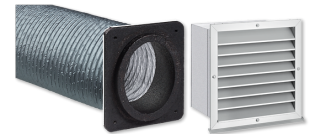

# Set LSWP 315-3 S AWG SR

ACCESSOIRES

RÉF. PRODUIT: 236932

## Les principales caractéristiques

Set LSWP 315-0,7/2/3/4 S AWG SR avec grille de protection contre les intempéries, laquée argent métallisé

Type	Kit LSWP 315-2 S AWG GL	Kit LSWP 315-3 S AWG GL	Kit LSWP 315-4 S AWG GL
Réf. à commander	237763	237764	237766
Couleur	RAL 9006	RAL 9006	RAL 9006
Longueur	2 m	3 m	4 m
Largeur nominale	315 mm	315 mm	315 mm

#### Caractéristiques techniques

---

Type	Kit LSWP 315-3 S AWG L	Kit LSWP 315-4 S AWG SR	Kit LSWP 315-0,7 S AWG GL
Réf. à commander	237760	236933	237762
Couleur	Aluminium, anodisé naturel	argent métallisé	RAL 9006
Longueur	3 m	4 m	0,7 m
Largeur nominale	315 mm	315 mm	315 mm

#### Caractéristiques techniques

---

Type	Set LSWP 315-2 S AWG L	Set LSWP 315-4 S AWG L	Set LSWP 315-2 S AWG SR
Réf. à commander	237759	237761	236931
Couleur	Aluminium, anodisé naturel	Aluminium, anodisé naturel	argent métallisé
Longueur	2 m	4 m	2 m
Largeur nominale	315 mm	315 mm	315 mm