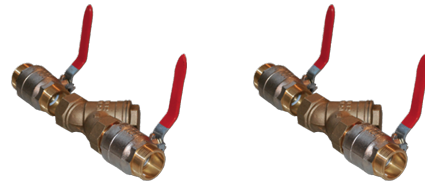

FAT 1"1/2

ACCESSOIRES

RÉF. PRODUIT: 230455

Type	FAT 1" 1/2	FAT 2
Réf. à commander	230455	231839

Caractéristiques techniques

Vous avez des questions concernant ce produit ?

Contactez votre installateur ou connectez-vous à l'espace professionnel stiebel-eltron.fr.