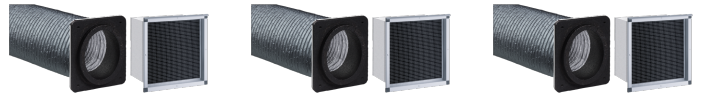

# LSWP 315-3 S AWG L Set

RÉF. PRODUIT: 237760

Type	LSWP 315-2 S AWG GL Set	LSWP 315-3 S AWG GL Set	LSWP 315-4 S AWG GL Set
Réf. à commander	237763	237764	237766

### Caractéristiques techniques

Longueur	2,00 mm	3,00 mm	4,00 mm
Largeur nominale	315 mm	315 mm	315 mm
Couleur gaine d'air	argent métallisé	argent métallisé	argent métallisé
Couleur de la grille de protection contre les intempéries	RAL 9006	RAL 9006	RAL 9006
Version	Avec grille de protection contre les intempéries	Avec grille de protection contre les intempéries	Avec grille de protection contre les intempéries

Type	LSWP 315-2 S AWG L Set	LSWP 315-3 S AWG L Set	LSWP 315-4 S AWG L Set
Réf. à commander	237759	237760	237761

## Caractéristiques techniques

Longueur	2,00 mm	3,00 mm	4,00 mm
Largeur nominale	315 mm	315 mm	315 mm
Couleur gaine d'air	argent métallisé	argent métallisé	argent métallisé
Couleur de la grille de protection contre les intempéries	Aluminium, anodised	Aluminium, anodised	Aluminium, anodised
Version	Pour version de puits de lumière	Pour version de puits de lumière	Pour version de puits de lumière