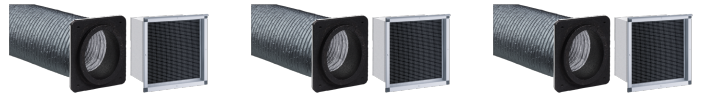

# LSWP 315-3 S AWG SR Set

ACCESSOIRES

RÉF. PRODUIT: 236932

Type	LSWP 315-2 S AWG GL Set	LSWP 315-3 S AWG GL Set	LSWP 315-4 S AWG GL Set
Réf. à commander	237763	237764	237766

### Caractéristiques techniques

Longueur	2,00 mm	3,00 mm	4,00 mm
Largeur nominale	315 mm	315 mm	315 mm
Couleur gaine d'air	argent métallisé	argent métallisé	argent métallisé
Couleur de la grille de protection contre les intempéries	RAL 9006	RAL 9006	RAL 9006
Version	Avec grille de protection contre les intempéries	Avec grille de protection contre les intempéries	Avec grille de protection contre les intempéries

Type	LSWP 315-2 S AWG L Set	LSWP 315-3 S AWG L Set	LSWP 315-4 S AWG L Set
Réf. à commander	237759	237760	237761
<b>Caractéristiques techniques</b>			
Longueur	2,00 mm	3,00 mm	4,00 mm
Largeur nominale	315 mm	315 mm	315 mm
Couleur gaine d'air	argent métallisé	argent métallisé	argent métallisé
Couleur de la grille de protection contre les intempéries	Aluminium, anodised	Aluminium, anodised	Aluminium, anodised
Version	Pour version de puits de lumière	Pour version de puits de lumière	Pour version de puits de lumière

### Caractéristiques techniques

Longueur	2,00 mm	3,00 mm	4,00 mm
Largeur nominale	315 mm	315 mm	315 mm
Couleur gaine d'air	argent métallisé	argent métallisé	argent métallisé
Couleur de la grille de protection contre les intempéries	metallic silver	metallic silver	metallic silver
Version	Avec grille de protection contre les intempéries	Avec grille de protection contre les intempéries	Avec grille de protection contre les intempéries