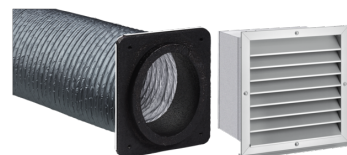

# LSWP 315-3 S AWG SR Set

ACCESSOIRES

RÉF. PRODUIT: 236932

Type	LSWP 315-2 S AWG GL Set	LSWP 315-3 S AWG GL Set	LSWP 315-4 S AWG GL Set
Réf. à commander	237763	237764	237766

### Caractéristiques techniques

Longueur	2,00 mm	3,00 mm	4,00 mm
Largeur nominale	315 mm	315 mm	315 mm
Couleur gaine d'air	argent métallisé	argent métallisé	argent métallisé
Couleur de la grille de protection contre les intempéries	RAL 9006	RAL 9006	RAL 9006
Version	Avec grille de protection contre les intempéries	Avec grille de protection contre les intempéries	Avec grille de protection contre les intempéries

Type	LSWP 315-2 S AWG L Set	LSWP 315-3 S AWG L Set	LSWP 315-4 S AWG L Set
Réf. à commander	237759	237760	237761
<b>Caractéristiques techniques</b>			
Longueur	2,00 mm	3,00 mm	4,00 mm
Largeur nominale	315 mm	315 mm	315 mm
Couleur gaine d'air	argent métallisé	argent métallisé	argent métallisé
Couleur de la grille de protection contre les intempéries	Aluminium, anodised	Aluminium, anodised	Aluminium, anodised
Version	Pour version de puits de lumière	Pour version de puits de lumière	Pour version de puits de lumière

### Caractéristiques techniques

Longueur	2,00 mm	3,00 mm	4,00 mm
Largeur nominale	315 mm	315 mm	315 mm
Couleur gaine d'air	argent métallisé	argent métallisé	argent métallisé
Couleur de la grille de protection contre les intempéries	metallic silver	metallic silver	metallic silver
Version	Avec grille de protection contre les intempéries	Avec grille de protection contre les intempéries	Avec grille de protection contre les intempéries