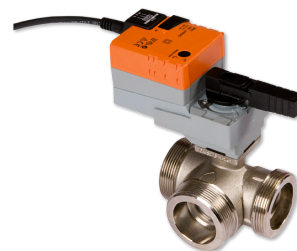

HUV 2

ACCESSOIRES

RÉF. PRODUIT: 223391

Les principales caractéristiques

Soupape d'inversion de chauffage avec débit 3/2 voies

Servomoteur en modèle 1 1/4 "

Type	HUV 1	HUV 2
Réf. à commander	227420	223391
Raccord	G1	G 2 3/4