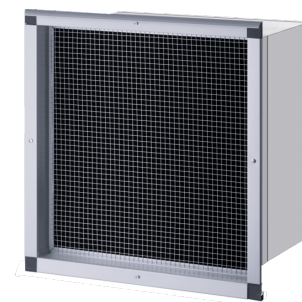

AWG 315 L

ACCESSOIRES

RÉF. PRODUIT: 231039

Type	AWG 315 GL	AWG 315 L	AWG 315 SR
Réf. à commander	232955	231039	233836

Caractéristiques techniques

Hauteur	490 mm	477 mm	490 mm
Largeur	483 mm	479 mm	483 mm
Profondeur	627 mm	625 mm	627 mm
Largeur nominale	315 mm	315 mm	315 mm
Ouverture de passage mini.	450x450 mm	450x450 mm	450x450 mm
Épaisseur de paroi	280 - 500 mm	280 - 500 mm	280 - 500 mm
Débit d'air maxi	1300 m ³ /h	1500 m ³ /h	1300 m ³ /h
Couleur	RAL 9006	aluminium, anodisé naturel	argent métallisé
Matériau	Tôle d'acier	Tôle d'acier	Tôle d'acier
Version	Avec grille de protection contre les intempéries laquée en gris	Pour version de puits de lumière	Avec grille de protection contre les intempéries laquée en argent métallisé