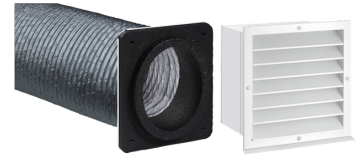

# LSWP 315-0.7 S AWG GL Set

RÉF. PRODUIT: 237762

---

Type	LSWP 315-2 S AWG GL Set	LSWP 315-3 S AWG GL Set	LSWP 315-4 S AWG GL Set
Réf. à commander	237763	237764	237766

### Caractéristiques techniques

Longueur	2,00 mm	3,00 mm	4,00 mm
Largeur nominale	315 mm	315 mm	315 mm
Couleur gaine d'air	argent métallisé	argent métallisé	argent métallisé
Couleur de la grille de protection contre les intempéries	RAL 9006	RAL 9006	RAL 9006
Version	Avec grille de protection contre les intempéries	Avec grille de protection contre les intempéries	Avec grille de protection contre les intempéries

### Caractéristiques techniques

Longueur	2,00 mm	3,00 mm	4,00 mm
Largeur nominale	315 mm	315 mm	315 mm
Couleur gaine d'air	argent métallisé	argent métallisé	argent métallisé
Couleur de la grille de protection contre les intempéries	Aluminium, anodised	Aluminium, anodised	Aluminium, anodised
Version	Pour version de puits de lumière	Pour version de puits de lumière	Pour version de puits de lumière