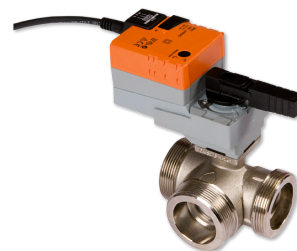

# HUV 1

ACCESSOIRES

RÉF. PRODUIT: 227420

## Les principales caractéristiques

Soupape d'inversion de chauffage avec débit 3/2 voies

Servomoteur en version 1"

Type	HUV 1	HUV 2
Réf. à commander	227420	223391
Raccord	G1	G 2 3/4